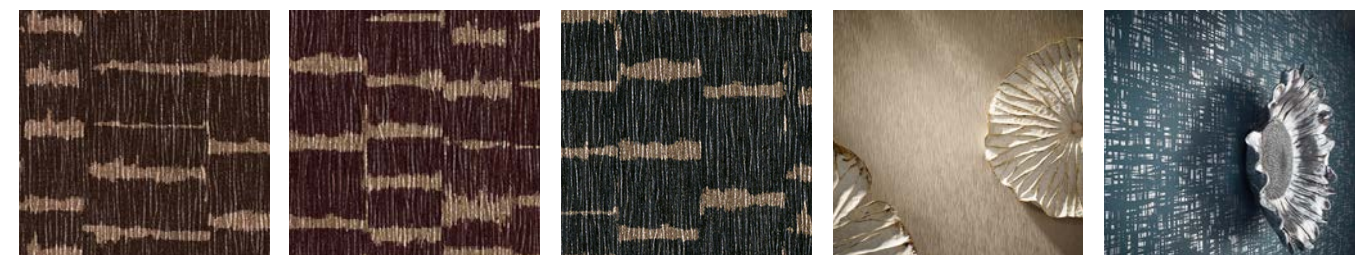

CD2-NOU-01 Vapor Trail CD2-NOU-02 Victoria Falls CD2-NOU-03 Keystone CD2-NOU-04 Grayson CD2-NOU-05 Green Gate

CD2-NOU-06 Gulf Stream CD2-NOU-07 Delta Blues CD2-NOU-08 Night Rider CD2-NOU-09 Ice Queen CD2-NOU-10 Chinaberry

CD2-NOU-11 Luminous Light CD2-NOU-12 Bourbon Butter CD2-NOU-13 Timbuktu CD2-NOU-14 Brindle CD2-NOU-15 Modern Mocha

CD2-NOU-16 Bretton Wood CD2-NOU-17 Acai CD2-NOU-18 Dark of Knight [FOR NOURI TEXTURE CLICK HERE](#) [FOR SIMILAR TEXTURES CLICK HERE](#)

Type II 20 oz | Width: 52"/54" | Backing: Osnaburg | Match: Random Match Reversible Pattern
Repeat 52"H x 24"V | Fire Rating: Class A | Flame Spread: 15 | Smoke Development: 10

[CLICK COLOURS](#)

[CLICK SAMPLES](#)