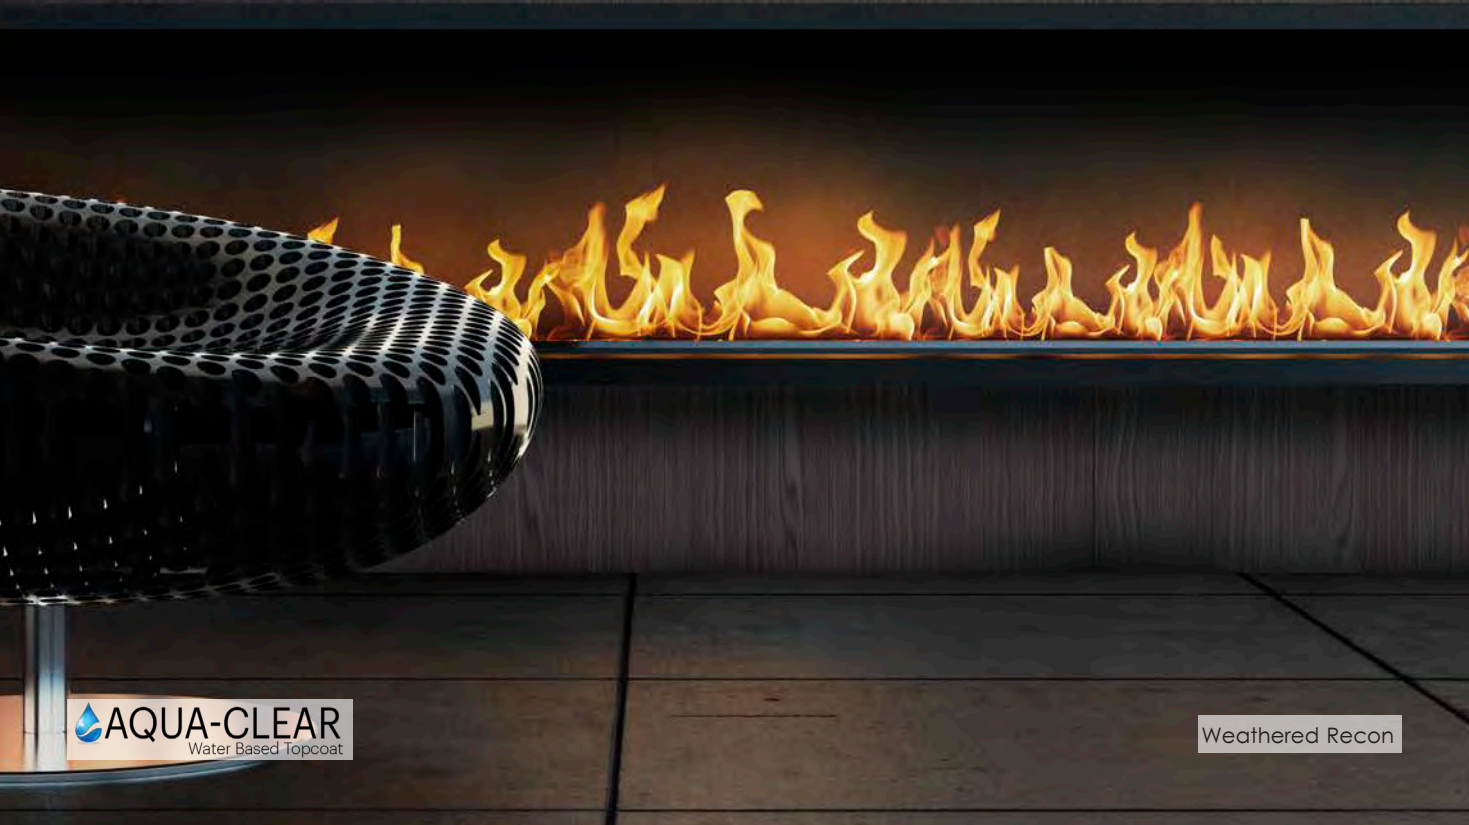

colour & design® URBAN FOREST™

CD2-URB-01 Washed Recon CD2-URB-02 Washed R.C. CD2-URB-03 Recon Angora CD2-URB-04 Weathered F.C. CD2-URB-05 Weathered White Oak R.C.

CD2-URB-06 Weathered Recon CD2-URB-07 Black Ash F.C. CD2-URB-08 Charred Recon CD2-URB-09 Honey F.C. CD2-URB-10 Macassar Ebony